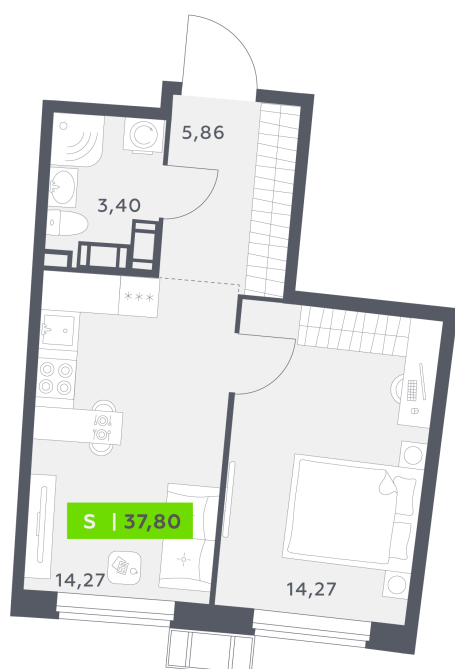

Номер: 262

1 комнатная 37.8 м²

Отсканируйте QR-код и
смотрите на сайте
akvilon-riva.ru

от 7 088 004 руб.

В ипотеку от 15 991 руб.

Европланировка

Корпус	2 очередь	Этаж	19
Секция	1	Сдача	4 кв. 2028

25.06.2026 22:12 (Мск)

Не является публичной офертой, цена может быть скорректирована.
Информация взята с сайта «akvilon-riva.ru».

На этаже 19

1 комнатная 37.8 м²

2 корпус / 2.1 секция / 11-20 этаж

25.06.2026 22:12 (Мск)

Не является публичной офертой, цена может быть скорректирована.
Информация взята с сайта «akvilon-riva.ru».

На генплане 2 очередь

1 комнатная 37.8 м²

25.06.2026 22:12 (Мск)

Не является публичной офертой, цена может быть скорректирована.
Информация взята с сайта «akvilon-riva.ru».