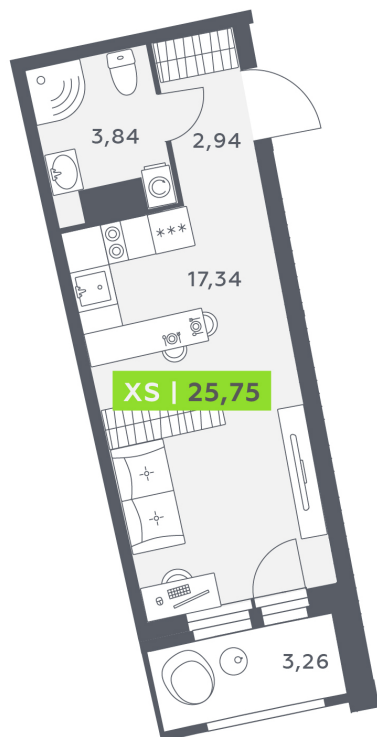

Номер: 199

Студия 25.75 м²

Отсканируйте QR-код и
смотрите на сайте
akvilon-riva.ru

от 5 329 297 руб.

В ипотеку от 12 023 руб.

На улицу

Европланировка

Корпус	1 очередь	Этаж	15
Секция	1	Сдача	4 кв. 2027

25.06.2026 23:16 (Мск)

Не является публичной офертой, цена может быть скорректирована.
Информация взята с сайта «akvilon-riva.ru».

На этаже 15

Студия 25.75 м²

1 корпус / 1.1 секция / 11-20 этаж

25.06.2026 23:16 (Мск)