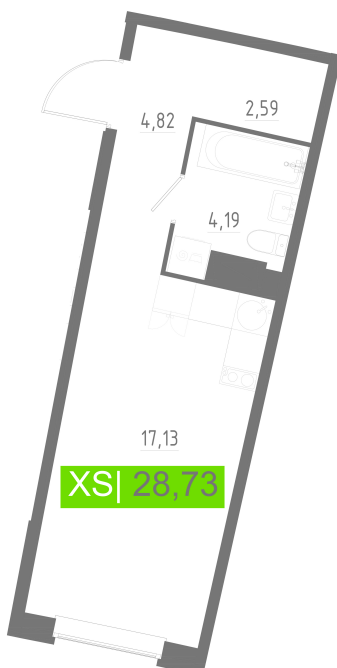

Номер: 682

Студия 28.73 м²

Отсканируйте QR-код
и смотрите на сайте
akvilon-riva.ru

от 5 397 603 руб.

В ипотеку от 12 177 руб.

Корпус	2 очередь	Этаж	10
Секция	3	Сдача	4 кв. 2028

01.06.2026 23:43 (Мск)

Не является публичной офертой, цена может быть скорректирована.
Информация взята с сайта «akvilon-riva.ru».

На генплане 2 очередь

Студия 28.73 м²

01.06.2026 23:43 (Мск)

Не является публичной офертой, цена может быть скорректирована.
Информация взята с сайта «akvilon-riva.ru».