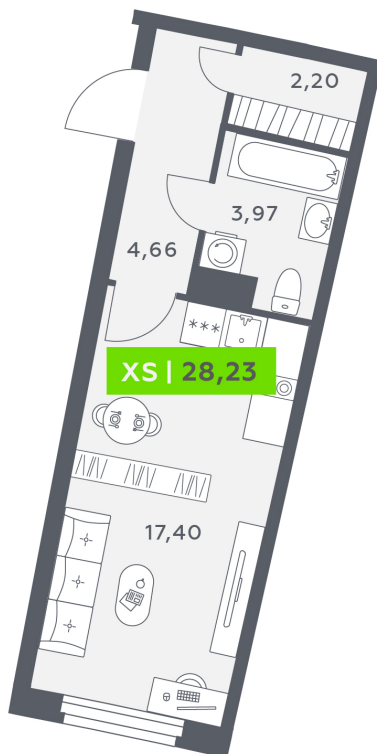

Номер: 393

Студия 28.23 м²

Отсканируйте QR-код и
смотрите на сайте
akvilon-riva.ru

от 5 159 399 руб.

В ипотеку от 11 640 руб.

На улицу

Европланировка

Корпус	1 очередь	Этаж	8
Секция	2	Сдача	4 кв. 2027

25.06.2026 19:06 (Мск)

Не является публичной офертой, цена может быть скорректирована.
Информация взята с сайта «akvilon-riva.ru».

На этаже 8

Студия 28.23 м²

1 корпус / 1.2 секция / 4-8 этаж

25.06.2026 19:06 (Мск)

Не является публичной офертой, цена может быть скорректирована.
Информация взята с сайта «akvilon-riva.ru».

На генплане 1 очередь

Студия 28.23 м²

25.06.2026 19:06 (Мск)

Не является публичной офертой, цена может быть скорректирована.
Информация взята с сайта «akvilon-riva.ru».