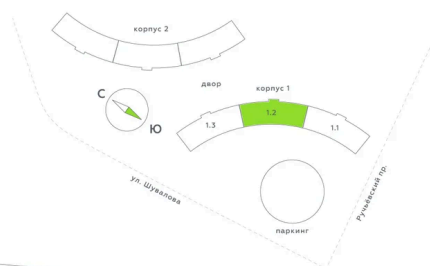

Номер: 393

Студия 28.23 м²

Отсканируйте QR-код и
смотрите на сайте
akvilon-riva.ru

от 5 159 399 руб.

В ипотеку от 11 640 руб.

На улицу

Европланировка

Корпус	1 очередь	Этаж	8
Секция	2	Сдача	4 кв. 2027

25.06.2026 19:06 (Мск)

Не является публичной офертой, цена может быть скорректирована.
Информация взята с сайта «akvilon-riva.ru».

На этаже 8

Студия 28.23 м²

1 корпус / 1.2 секция / 4-8 этаж

25.06.2026 19:06 (Мск)

Не является публичной офертой, цена может быть скорректирована.
Информация взята с сайта «akvilon-riva.ru».

На генплане 1 очередь

Студия 28.23 м²

25.06.2026 19:06 (Мск)

Не является публичной офертой, цена может быть скорректирована.
Информация взята с сайта «akvilon-riva.ru».