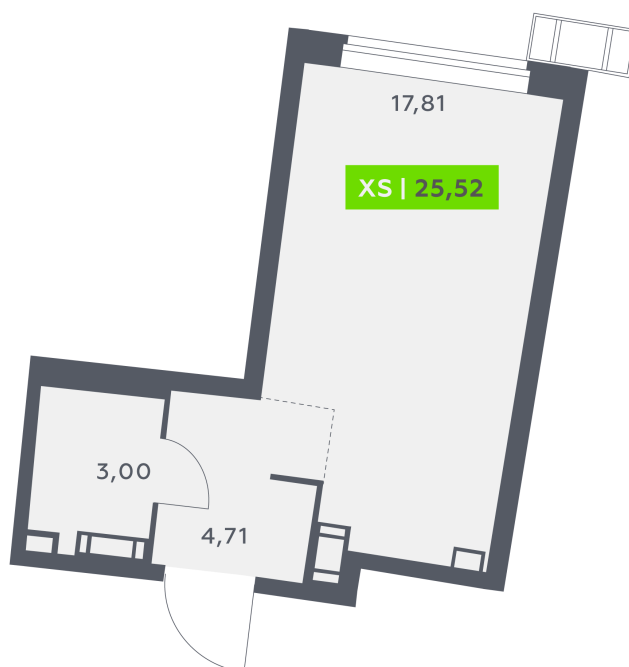

Номер: 512

Студия 25.52 м<sup>2</sup>

Отсканируйте QR-код и  
смотрите на сайте  
akvilon-riva.ru

от 5 098 036 руб.

В ипотеку от 11 501 руб.

Европланировка

Корпус	2 очередь	Этаж	16
Секция	2	Сдача	4 кв. 2028

25.06.2026 07:44 (Мск)

Не является публичной офертой, цена может быть скорректирована.  
Информация взята с сайта «akvilon-riva.ru».

На этаже 16

Студия 25.52 м<sup>2</sup>

2 корпус / 2.2 секция / 3-18 этаж

# На генплане 2 очередь

Студия 25.52 м<sup>2</sup>

25.06.2026 07:44 (Мск)

Не является публичной офертой, цена может быть скорректирована.  
Информация взята с сайта «akvilon-riva.ru».