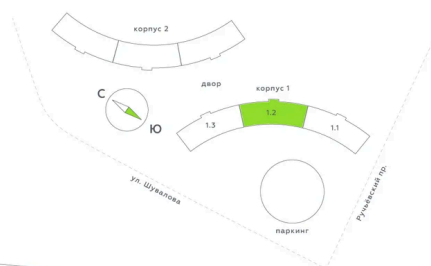

Номер: 464

Студия 26.39 м²

Отсканируйте QR-код и
смотрите на сайте
akvilon-riva.ru

от 5 347 312 руб.

В ипотеку от 12 064 руб.

На улицу

Европланировка

Корпус	1 очередь	Этаж	13
Секция	2	Сдача	4 кв. 2027

25.06.2026 22:00 (Мск)

Не является публичной офертой, цена может быть скорректирована.
Информация взята с сайта «akvilon-riva.ru».

На этаже 13

Студия 26.39 м²

1 корпус / 1.2 секция / 9-13 этаж

25.06.2026 22:00 (Мск)

Не является публичной офертой, цена может быть скорректирована.
Информация взята с сайта «akvilon-riva.ru».

На генплане 1 очередь

Студия 26.39 м²

25.06.2026 22:00 (Мск)

Не является публичной офертой, цена может быть скорректирована.
Информация взята с сайта «akvilon-riva.ru».