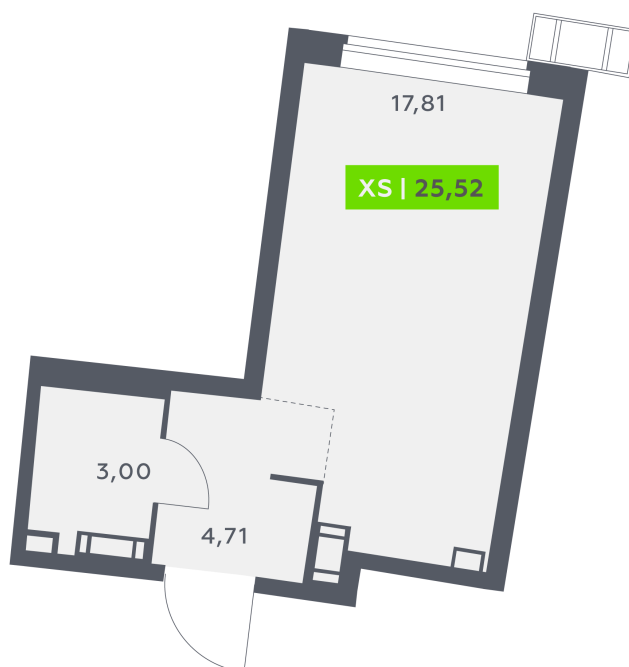

Номер: 448

Студия 25.52 м²

Отсканируйте QR-код и
смотрите на сайте
akvilon-riva.ru

от 5 057 455 руб.

В ипотеку от 11 410 руб.

Европланировка

Корпус	2 очередь	Этаж	12
Секция	2	Сдача	4 кв. 2028

24.06.2026 05:59 (Мск)

Не является публичной офертой, цена может быть скорректирована.
Информация взята с сайта «akvilon-riva.ru».

На этаже 12

Студия 25.52 м²

2 корпус / 2.2 секция / 3-18 этаж

ул. Шувалова

Двор

24.06.2026 05:59 (Мск)

Не является публичной офертой, цена может быть скорректирована.
Информация взята с сайта «akvilon-riva.ru».

На генплане 2 очередь

Студия 25.52 м²

24.06.2026 05:59 (Мск)

Не является публичной офертой, цена может быть скорректирована.
Информация взята с сайта «akvilon-riva.ru».