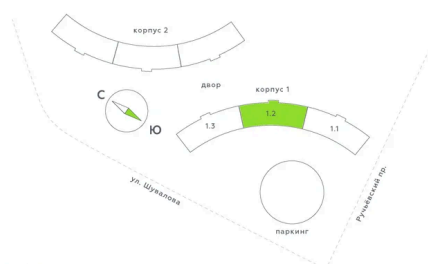

Номер: 545

Студия 26.09 м²

Отсканируйте QR-код и
смотрите на сайте
akvilon-riva.ru

от 5 791 152 руб.

В ипотеку от 13 065 руб.

На улицу

Европланировка

Корпус	1 очередь	Этаж	18
Секция	2	Сдача	4 кв. 2027

25.06.2026 20:28 (Мск)

Не является публичной офертой, цена может быть скорректирована.
Информация взята с сайта «akvilon-riva.ru».

На этаже 18

Студия 26.09 м²

1 корпус / 1.2 секция / 18 этаж

25.06.2026 20:28 (Мск)

Не является публичной офертой, цена может быть скорректирована.
Информация взята с сайта «akvilon-riva.ru».

На генплане 1 очередь

Студия 26.09 м²

25.06.2026 20:28 (Мск)

Не является публичной офертой, цена может быть скорректирована.
Информация взята с сайта «akvilon-riva.ru».