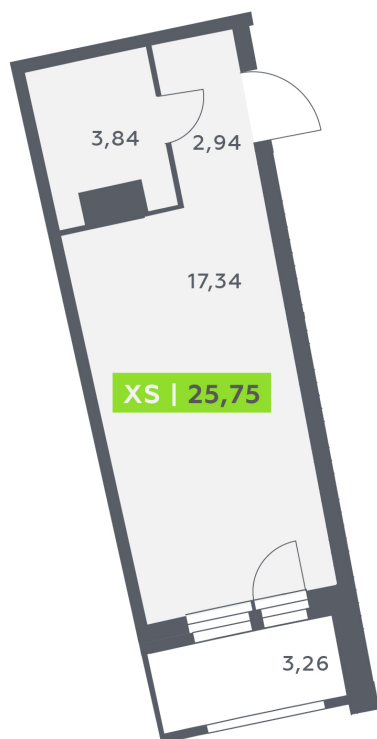

Номер: 139

Студия 25.75 м²

Отсканируйте QR-код и
смотрите на сайте
akvilon-riva.ru

от 5 129 812 руб.

В ипотеку от 11 573 руб.

На улицу

Европланировка

Корпус	1 очередь	Этаж	11
Секция	1	Сдача	4 кв. 2027

25.06.2026 08:31 (Мск)

Не является публичной офертой, цена может быть скорректирована.
Информация взята с сайта «akvilon-riva.ru».

На этаже 11

Студия 25.75 м²

1 корпус / 1.1 секция / 11-20 этаж

25.06.2026 08:31 (Мск)

Не является публичной офертой, цена может быть скорректирована.
Информация взята с сайта «akvilon-riva.ru».

На генплане 1 очередь

Студия 25.75 м²

25.06.2026 08:31 (Мск)

Не является публичной офертой, цена может быть скорректирована.
Информация взята с сайта «akvilon-riva.ru».