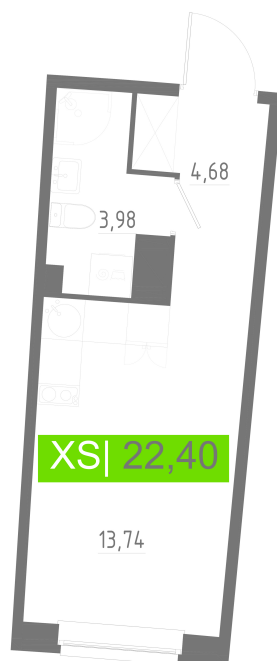

Номер: 309

Студия 22.4 м²

Отсканируйте QR-код
и смотрите на сайте
akvilon-riva.ru

от 4 311 328 руб.

В ипотеку от 9 726 руб.

Корпус	2 очередь	Этаж	3
Секция	2	Сдача	4 кв. 2028

01.06.2026 22:33 (Мск)

Не является публичной офертой, цена может быть скорректирована.
Информация взята с сайта «akvilon-riva.ru».

На этаже 3

Студия 22.4 м²

2 корпус / 2.2 секция / 3-18 этаж

ул. Шувалова

Двор

01.06.2026 22:33 (Мск)

Не является публичной офертой, цена может быть скорректирована.
Информация взята с сайта «akvilon-riva.ru».

На генплане 2 очередь

Студия 22.4 м²

01.06.2026 22:33 (Мск)

Не является публичной офертой, цена может быть скорректирована.
Информация взята с сайта «akvilon-riva.ru».