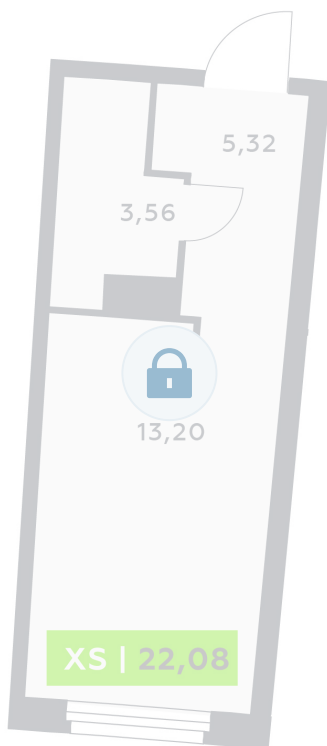

Номер: 676

Студия 22.08 м²

Отсканируйте QR-код и
смотрите на сайте
akvilon-riva.ru

от 4 598 977 руб.

В ипотеку от 10 375 руб.

На улицу

Европланировка

| | | | |
|--------|-----------|-------|------------|
| Корпус | 1 очередь | Этаж | 9 |
| Секция | 3 | Сдача | 4 кв. 2027 |

24.06.2026 16:37 (Мск)

Не является публичной офертой, цена может быть скорректирована.
Информация взята с сайта «akvilon-riva.ru».

На генплане 1 очередь

Студия 22.08 м²

24.06.2026 16:37 (Мск)

Не является публичной офертой, цена может быть скорректирована.
Информация взята с сайта «akvilon-riva.ru».