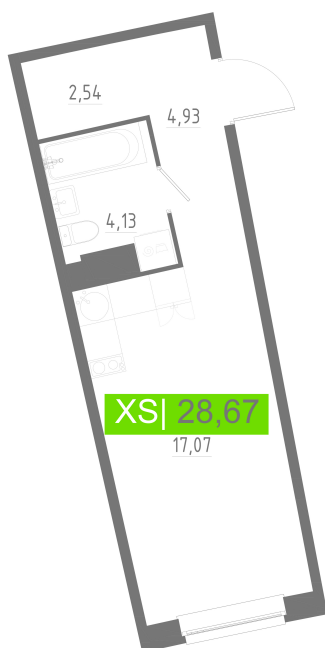

Номер: 394

Студия 28.67 м²

Отсканируйте QR-код
и смотрите на сайте
akvilon-riva.ru

от 5 356 777 руб.

В ипотеку от 12 085 руб.

Корпус	2 очередь	Этаж	8
Секция	2	Сдача	4 кв. 2028

02.06.2026 00:35 (Мск)

Не является публичной офертой, цена может быть скорректирована.
Информация взята с сайта «akvilon-riva.ru».

На этаже 8

Студия 28.67 м²

2 корпус / 2.2 секция / 3-18 этаж

ул. Шувалова

Двор

02.06.2026 00:35 (Мск)

Не является публичной офертой, цена может быть скорректирована.
Информация взята с сайта «akvilon-riva.ru».

На генплане 2 очередь

Студия 28.67 м²

02.06.2026 00:35 (Мск)

Не является публичной офертой, цена может быть скорректирована.
Информация взята с сайта «akvilon-riva.ru».