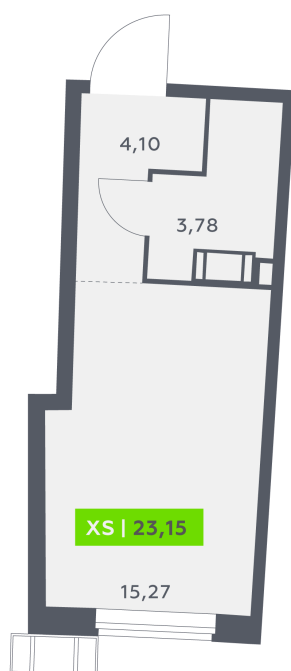

Номер: 278

# Студия 23.15 м<sup>2</sup>

Отсканируйте QR-код и  
смотрите на сайте  
[akvilon-riva.ru](http://akvilon-riva.ru)

от 4 789 801 руб.

В ипотеку от 10 806 руб.

Европланировка

Корпус	2 очередь	Этаж	20
Секция	1	Сдача	4 кв. 2028

# На генплане 2 очередь

Студия 23.15 м<sup>2</sup>

24.06.2026 07:06 (Мск)

Не является публичной офертой, цена может быть скорректирована.  
Информация взята с сайта «akvilon-riva.ru».