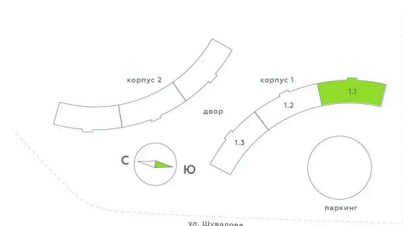

Номер: 285

Студия 31.25 м²

Отсканируйте QR-код и
смотрите на сайте
akvilon-riva.ru

от 6 795 594 руб.

В ипотеку от 15 331 руб.

На улицу

Европланировка

Корпус	1 очередь	Этаж	20
Секция	1	Сдача	4 кв. 2027

26.06.2026 18:19 (Мск)

Не является публичной офертой, цена может быть скорректирована.
Информация взята с сайта «akvilon-riva.ru».

На этаже 20

Студия 31.25 м²

1 корпус / 1.1 секция / 11-20 этаж

26.06.2026 18:19 (Мск)

Не является публичной офертой, цена может быть скорректирована.
Информация взята с сайта «akvilon-riva.ru».

На генплане 1 очередь

Студия 31.25 м²

26.06.2026 18:19 (Мск)

Не является публичной офертой, цена может быть скорректирована.
Информация взята с сайта «akvilon-riva.ru».