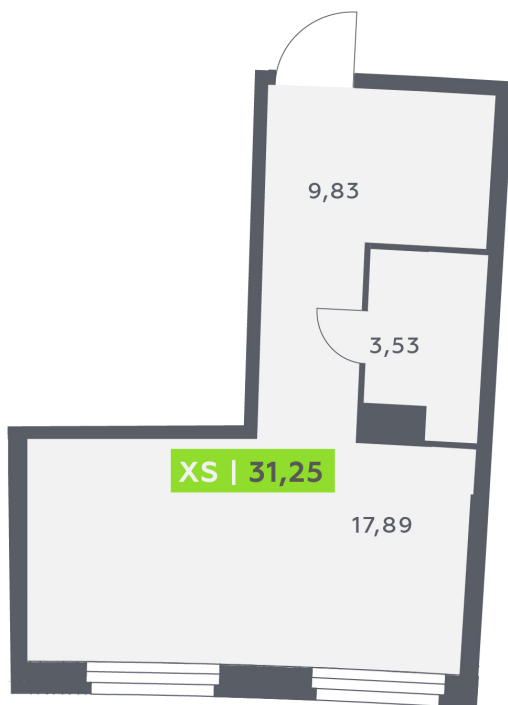

Номер: 285

Студия 31.25 м²

Отсканируйте QR-код и
смотрите на сайте
akvilon-riva.ru

от 6 795 594 руб.

В ипотеку от 15 331 руб.

На улицу

Европланировка

Корпус	1 очередь	Этаж	20
Секция	1	Сдача	4 кв. 2027

26.06.2026 18:19 (Мск)

Не является публичной офертой, цена может быть скорректирована.
Информация взята с сайта «akvilon-riva.ru».

На этаже 20

Студия 31.25 м²

1 корпус / 1.1 секция / 11-20 этаж

26.06.2026 18:19 (Мск)

Не является публичной офертой, цена может быть скорректирована.
Информация взята с сайта «akvilon-riva.ru».

На генплане 1 очередь

Студия 31.25 м²

26.06.2026 18:19 (Мск)

Не является публичной офертой, цена может быть скорректирована.
Информация взята с сайта «akvilon-riva.ru».