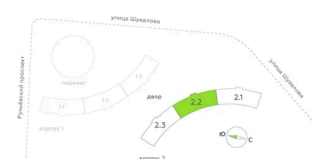

Номер: 498

Студия 28.74 м²

Отсканируйте QR-код и
смотрите на сайте
akvilon-riva.ru

от 5 453 249 руб.

В ипотеку от 12 303 руб.

Европланировка

Корпус	2 очередь	Этаж	15
Секция	2	Сдача	4 кв. 2028

24.06.2026 04:47 (Мск)

Не является публичной офертой, цена может быть скорректирована.
Информация взята с сайта «akvilon-riva.ru».

На этаже 15

Студия 28.74 м²

2 корпус / 2.2 секция / 3-18 этаж

ул. Шувалова

Двор

24.06.2026 04:47 (Мск)

Не является публичной офертой, цена может быть скорректирована.
Информация взята с сайта «akvilon-riva.ru».

На генплане 2 очередь

Студия 28.74 м²

24.06.2026 04:47 (Мск)

Не является публичной офертой, цена может быть скорректирована.
Информация взята с сайта «akvilon-riva.ru».