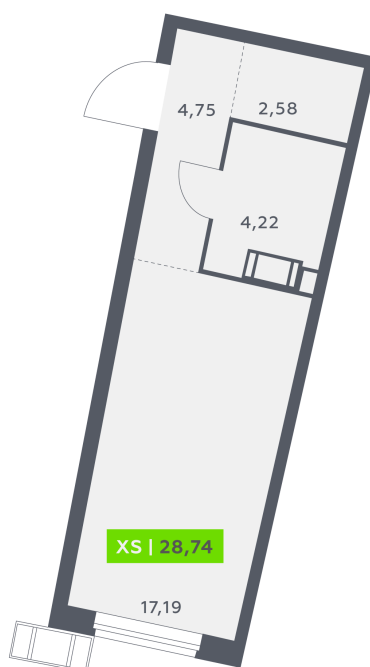

Номер: 498

Студия 28.74 м²

Отсканируйте QR-код и
смотрите на сайте
akvilon-riva.ru

от 5 453 249 руб.

В ипотеку от 12 303 руб.

Европланировка

Корпус	2 очередь	Этаж	15
Секция	2	Сдача	4 кв. 2028

24.06.2026 04:47 (Мск)

Не является публичной офертой, цена может быть скорректирована.
Информация взята с сайта «akvilon-riva.ru».

На этаже 15

Студия 28.74 м²

2 корпус / 2.2 секция / 3-18 этаж

ул. Шувалова

Двор

24.06.2026 04:47 (Мск)

Не является публичной офертой, цена может быть скорректирована.
Информация взята с сайта «akvilon-riva.ru».

На генплане 2 очередь

Студия 28.74 м²

24.06.2026 04:47 (Мск)

Не является публичной офертой, цена может быть скорректирована.
Информация взята с сайта «akvilon-riva.ru».