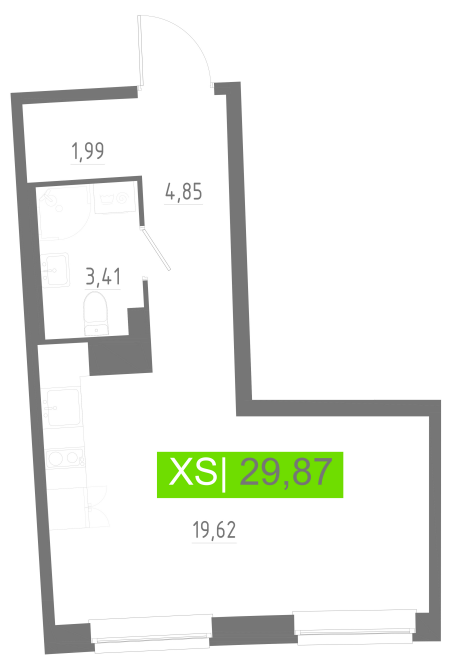

Номер: 359

Студия 29.87 м²

Отсканируйте QR-код
и смотрите на сайте
akvilon-riva.ru

от 6 005 775 руб.

В ипотеку от 13 549 руб.

Корпус	2 очередь	Этаж	6
Секция	2	Сдача	4 кв. 2028

02.06.2026 02:33 (Мск)

Не является публичной офертой, цена может быть скорректирована.
Информация взята с сайта «akvilon-riva.ru».

На этаже 6

Студия 29.87 м²

2 корпус / 2.2 секция / 3-18 этаж

ул. Шувалова

Двор

02.06.2026 02:33 (Мск)

Не является публичной офертой, цена может быть скорректирована.
Информация взята с сайта «akvilon-riva.ru».

На генплане 2 очередь

Студия 29.87 м²

02.06.2026 02:33 (Мск)

Не является публичной офертой, цена может быть скорректирована.
Информация взята с сайта «akvilon-riva.ru».