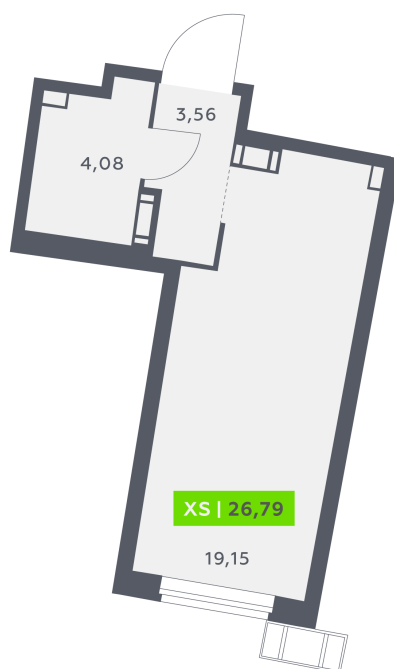

# Студия 26.79 м<sup>2</sup>

Отсканируйте QR-код и  
смотрите на сайте  
[akvilon-riva.ru](http://akvilon-riva.ru)

от 5 157 006 руб.

В ипотеку от 11 634 руб.

Европланировка

Корпус	2 очередь	Этаж	17
Секция	2	Сдача	4 кв. 2028

# На этаже 17

Студия 26.79 м<sup>2</sup>

2 корпус / 2.2 секция / 3-18 этаж

ул. Шувалова

Двор

25.06.2026 08:17 (Мск)

Не является публичной офертой, цена может быть скорректирована.  
Информация взята с сайта «akvilon-riva.ru».