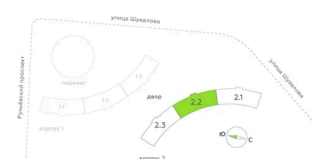

# На этаже 17

Студия 26.79 м<sup>2</sup>

2 корпус / 2.2 секция / 3-18 этаж

ул. Шувалова

Двор

25.06.2026 08:17 (Мск)

Не является публичной офертой, цена может быть скорректирована.  
Информация взята с сайта «akvilon-riva.ru».

# На генплане 2 очередь

Студия 26.79 м<sup>2</sup>

25.06.2026 08:17 (Мск)

Не является публичной офертой, цена может быть скорректирована.  
Информация взята с сайта «akvilon-riva.ru».