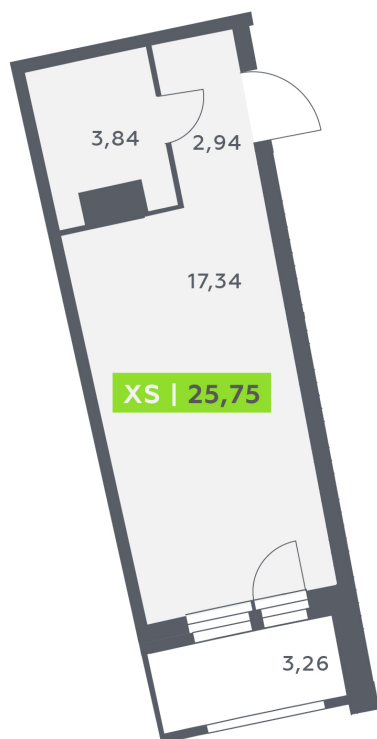

Номер: 169

Студия 25.75 м<sup>2</sup>

Отсканируйте QR-код и  
смотрите на сайте  
akvilon-riva.ru

от 5 228 563 руб.

В ипотеку от 11 796 руб.

На улицу

Европланировка

|        |           |       |            |
|--------|-----------|-------|------------|
| Корпус | 1 очередь | Этаж  | 13         |
| Секция | 1         | Сдача | 4 кв. 2027 |

# На этаже 13

Студия 25.75 м<sup>2</sup>

1 корпус / 1.1 секция / 11-20 этаж

24.06.2026 07:26 (Мск)

Не является публичной офертой, цена может быть скорректирована.  
Информация взята с сайта «akvilon-riva.ru».

# На генплане 1 очередь

Студия 25.75 м<sup>2</sup>

24.06.2026 07:26 (Мск)

Не является публичной офертой, цена может быть скорректирована.  
Информация взята с сайта «akvilon-riva.ru».