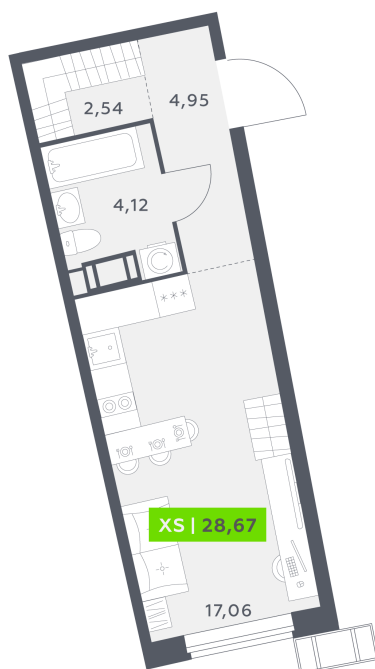

# Студия 28.67 м<sup>2</sup>

Отсканируйте QR-код и  
смотрите на сайте  
[akvilon-riva.ru](http://akvilon-riva.ru)

от 5 706 217 руб.

В ипотеку от 12 873 руб.

Европланировка

Корпус	2 очередь	Этаж	20
Секция	1	Сдача	4 кв. 2028

# На этаже 20

Студия 28.67 м<sup>2</sup>

2 корпус / 2.1 секция / 11-20 этаж

25.06.2026 23:06 (Мск)

Не является публичной офертой, цена может быть скорректирована.  
Информация взята с сайта «akvilon-riva.ru».