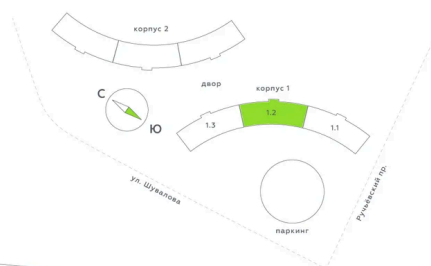

Номер: 449

Студия 26.09 м²

Отсканируйте QR-код и
смотрите на сайте
akvilon-riva.ru

от 5 273 542 руб.

В ипотеку от 11 897 руб.

На улицу

Европланировка

Корпус	1 очередь	Этаж	12
Секция	2	Сдача	4 кв. 2027

24.06.2026 08:16 (Мск)

Не является публичной офертой, цена может быть скорректирована.
Информация взята с сайта «akvilon-riva.ru».

На этаже 12

Студия 26.09 м²

1 корпус / 1.2 секция / 9-13 этаж

24.06.2026 08:16 (Мск)

Не является публичной офертой, цена может быть скорректирована.
Информация взята с сайта «akvilon-riva.ru».

На генплане 1 очередь

Студия 26.09 м²

24.06.2026 08:16 (Мск)

Не является публичной офертой, цена может быть скорректирована.
Информация взята с сайта «akvilon-riva.ru».