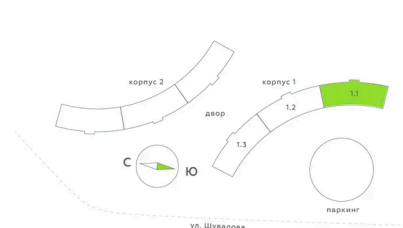

Номер: 223

Студия 28.29 м²

Отсканируйте QR-код и
смотрите на сайте
akvilon-riva.ru

от 5 598 506 руб.

В ипотеку от 12 630 руб.

На улицу

Европланировка

Корпус	1 очередь	Этаж	16
Секция	1	Сдача	4 кв. 2027

24.06.2026 08:52 (Мск)

Не является публичной офертой, цена может быть скорректирована.
Информация взята с сайта «akvilon-riva.ru».

На этаже 16

Студия 28.29 м²

1 корпус / 1.1 секция / 11-20 этаж

24.06.2026 08:52 (Мск)

Не является публичной офертой, цена может быть скорректирована.
Информация взята с сайта «akvilon-riva.ru».

На генплане 1 очередь

Студия 28.29 м²

24.06.2026 08:52 (Мск)

Не является публичной офертой, цена может быть скорректирована.
Информация взята с сайта «akvilon-riva.ru».