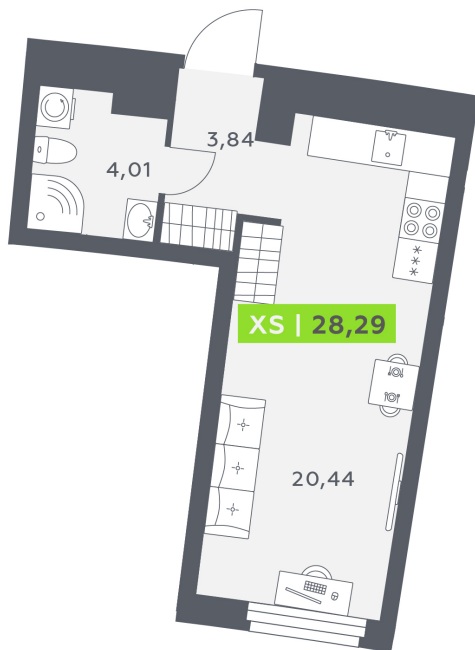

Номер: 223

Студия 28.29 м²

Отсканируйте QR-код
и смотрите на сайте
akvilon-riva.ru

~~от 6 462 030 руб.~~

от 5 525 036 руб.

В ипотеку от 12 464 руб.

Скидка

На улицу

Корпус

RIVA

Этаж

16

Секция

1

Сдача

4 кв. 2027

29.04.2026 12:40 (Мск)

Не является публичной офертой, цена может быть скорректирована. Информация взята с сайта «akvilon-riva.ru»

На этаже 16

Студия 28.29 м²

1.1 секция / 11-20 этаж

29.04.2026 12:40 (Мск)

Не является публичной офертой, цена может быть скорректирована. Информация взята с сайта «akvilon-riva.ru»