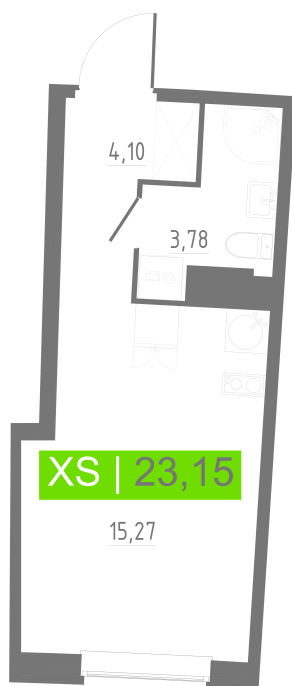

Номер: 248

# Студия 23.15 м<sup>2</sup>

Отсканируйте QR-код  
и смотрите на сайте  
akvilon-riva.ru

от 4 596 385 руб.

В ипотеку от 10 369 руб.

Корпус	2 очередь	Этаж	18
Секция	1	Сдача	4 кв. 2028

01.06.2026 23:36 (Мск)

Не является публичной офертой, цена может быть скорректирована.  
Информация взята с сайта «akvilon-riva.ru».

На этаже 18

Студия 23.15 м<sup>2</sup>

2 корпус / 2.1 секция / 11-20 этаж

01.06.2026 23:36 (Мск)

# На генплане 2 очередь

Студия 23.15 м<sup>2</sup>

01.06.2026 23:36 (Мск)

Не является публичной офертой, цена может быть скорректирована.  
Информация взята с сайта «akvilon-riva.ru».