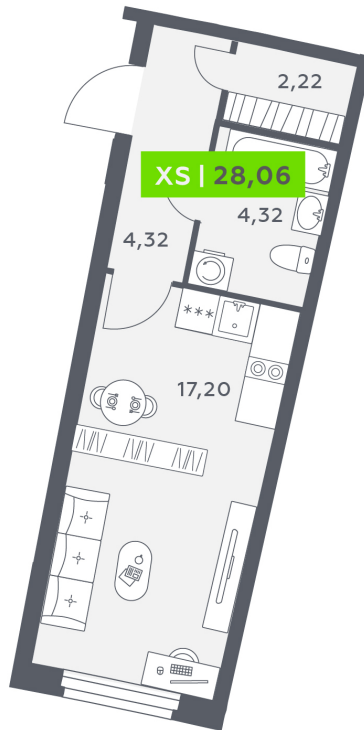

Номер: 568

Студия 28.06 м²

Отсканируйте QR-код и
смотрите на сайте
akvilon-riva.ru

от 5 293 977 руб.

В ипотеку от 11 943 руб.

На улицу

Европланировка

Корпус	1 очередь	Этаж	2
Секция	3	Сдача	4 кв. 2027

25.06.2026 20:19 (Мск)

Не является публичной офертой, цена может быть скорректирована.
Информация взята с сайта «akvilon-riva.ru».

На генплане 1 очередь

Студия 28.06 м²

25.06.2026 20:19 (Мск)

Не является публичной офертой, цена может быть скорректирована.
Информация взята с сайта «akvilon-riva.ru».