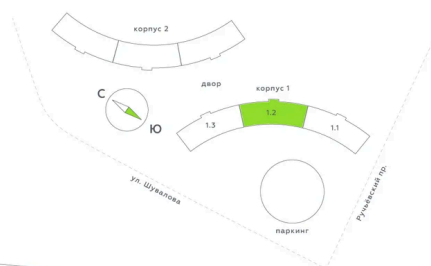

Номер: 465

Студия 26.09 м²

Отсканируйте QR-код и
смотрите на сайте
akvilon-riva.ru

от 5 323 531 руб.

В ипотеку от 12 010 руб.

На улицу

Европланировка

Корпус	1 очередь	Этаж	13
Секция	2	Сдача	4 кв. 2027

24.06.2026 07:43 (Мск)

Не является публичной офертой, цена может быть скорректирована.
Информация взята с сайта «akvilon-riva.ru».

На этаже 13

Студия 26.09 м²

1 корпус / 1.2 секция / 9-13 этаж

24.06.2026 07:43 (Мск)

Не является публичной офертой, цена может быть скорректирована.
Информация взята с сайта «akvilon-riva.ru».

На генплане 1 очередь

Студия 26.09 м²

24.06.2026 07:43 (Мск)

Не является публичной офертой, цена может быть скорректирована.
Информация взята с сайта «akvilon-riva.ru».