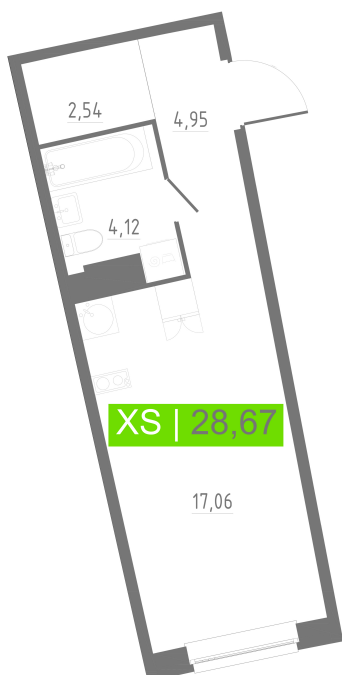

# Студия 28.67 м<sup>2</sup>

Отсканируйте QR-код  
и смотрите на сайте  
akvilon-riva.ru

от 5 453 958 руб.

В ипотеку от 12 304 руб.

Корпус	2 очередь	Этаж	16
Секция	1	Сдача	4 кв. 2028

01.06.2026 23:35 (Мск)

Не является публичной офертой, цена может быть скорректирована.  
Информация взята с сайта «akvilon-riva.ru».

На этаже 16

Студия 28.67 м<sup>2</sup>

2 корпус / 2.1 секция / 11-20 этаж

01.06.2026 23:35 (Мск)

# На генплане 2 очередь

Студия 28.67 м<sup>2</sup>

01.06.2026 23:35 (Мск)

Не является публичной офертой, цена может быть скорректирована.  
Информация взята с сайта «akvilon-riva.ru».