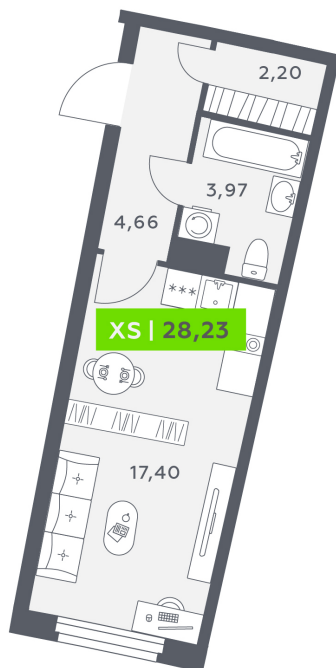

Номер: 393

Студия 28.23 м²

Отсканируйте QR-код
и смотрите на сайте
akvilon-riva.ru

~~от 5 935 329 руб.~~

от 5 074 706 руб.

В ипотеку от 11 448 руб.

Скидка

На улицу

Корпус	RIVA	Этаж	8
Секция	2	Сдача	4 кв. 2027

31.05.2026 07:04 (Мск)

Не является публичной офертой, цена может быть скорректирована.
Информация взята с сайта «akvilon-riva.ru».

На этаже 8

Студия 28.23 м²

1 корпус / 1.2 секция / 4-8 этаж

31.05.2026 07:04 (Мск)

Не является публичной офертой, цена может быть скорректирована.
Информация взята с сайта «akvilon-riva.ru».

На генплане RIVA

Студия 28.23 м²

31.05.2026 07:04 (Мск)

Не является публичной офертой, цена может быть скорректирована.
Информация взята с сайта «akvilon-riva.ru».