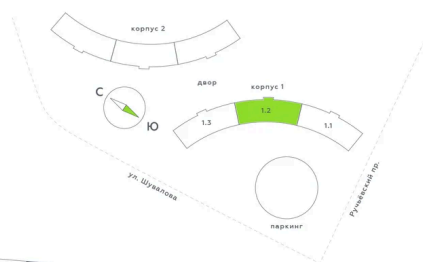

Корпус	RIVA	Этаж	8
Секция	2	Сдача	4 кв. 2027

31.05.2026 07:04 (Мск)

Не является публичной офертой, цена может быть скорректирована.
Информация взята с сайта «akvilon-riva.ru».

На этаже 8

Студия 28.23 м²

1 корпус / 1.2 секция / 4-8 этаж

31.05.2026 07:04 (Мск)

Не является публичной офертой, цена может быть скорректирована.
Информация взята с сайта «akvilon-riva.ru».

На генплане RIVA

Студия 28.23 м²

31.05.2026 07:04 (Мск)

Не является публичной офертой, цена может быть скорректирована.
Информация взята с сайта «akvilon-riva.ru».