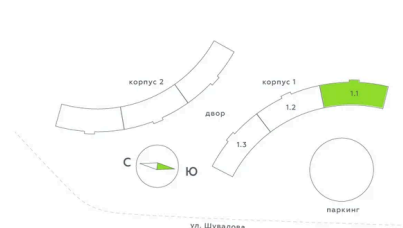

Номер: 165

Студия 31.25 м²

Отсканируйте QR-код и
смотрите на сайте
akvilon-riva.ru

от 6 013 875 руб.

В ипотеку от 13 567 руб.

На улицу

Европланировка

Корпус	1 очередь	Этаж	12
Секция	1	Сдача	4 кв. 2027

24.06.2026 08:39 (Мск)

Не является публичной офертой, цена может быть скорректирована.
Информация взята с сайта «akvilon-riva.ru».

На этаже 12

Студия 31.25 м²

1 корпус / 1.1 секция / 11-20 этаж

24.06.2026 08:39 (Мск)

Не является публичной офертой, цена может быть скорректирована.
Информация взята с сайта «akvilon-riva.ru».

На генплане 1 очередь

Студия 31.25 м²

24.06.2026 08:39 (Мск)

Не является публичной офертой, цена может быть скорректирована.
Информация взята с сайта «akvilon-riva.ru».