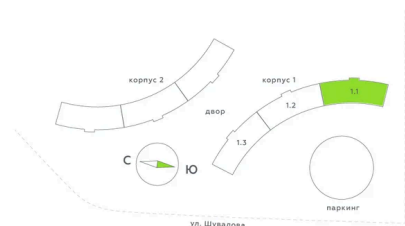

Номер: 165

Студия 31.25 м²

Отсканируйте QR-код и
смотрите на сайте
akvilon-riva.ru

от 6 013 875 руб.

В ипотеку от 13 567 руб.

На улицу

Европланировка

Корпус	1 очередь	Этаж	12
Секция	1	Сдача	4 кв. 2027

24.06.2026 07:23 (Мск)

Не является публичной офертой, цена может быть скорректирована.
Информация взята с сайта «akvilon-riva.ru».

На этаже 12

Студия 31.25 м²

1 корпус / 1.1 секция / 11-20 этаж

24.06.2026 07:23 (Мск)

Не является публичной офертой, цена может быть скорректирована.
Информация взята с сайта «akvilon-riva.ru».

На генплане 1 очередь

Студия 31.25 м²

24.06.2026 07:23 (Мск)

Не является публичной офертой, цена может быть скорректирована.
Информация взята с сайта «akvilon-riva.ru».