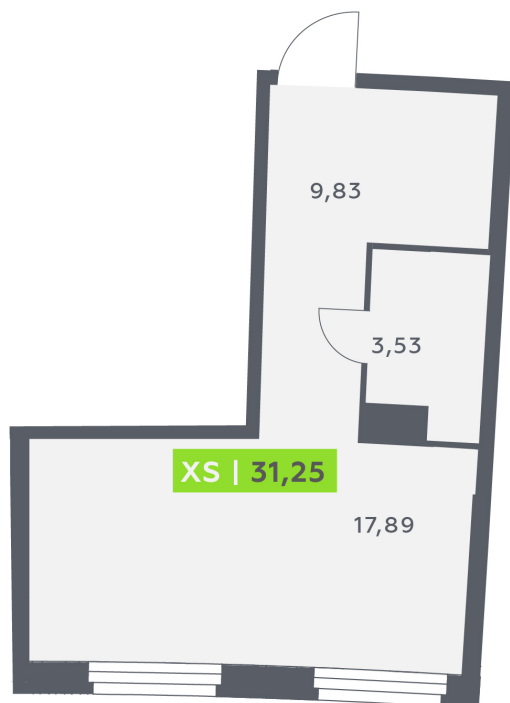

Номер: 165

Студия 31.25 м²

Отсканируйте QR-код и
смотрите на сайте
akvilon-riva.ru

от 6 013 875 руб.

В ипотеку от 13 567 руб.

На улицу

Европланировка

Корпус	1 очередь	Этаж	12
Секция	1	Сдача	4 кв. 2027

24.06.2026 07:23 (Мск)

Не является публичной офертой, цена может быть скорректирована.
Информация взята с сайта «akvilon-riva.ru».

На этаже 12

Студия 31.25 м²

1 корпус / 1.1 секция / 11-20 этаж

24.06.2026 07:23 (Мск)

Не является публичной офертой, цена может быть скорректирована.
Информация взята с сайта «akvilon-riva.ru».

На генплане 1 очередь

Студия 31.25 м²

24.06.2026 07:23 (Мск)

Не является публичной офертой, цена может быть скорректирована.
Информация взята с сайта «akvilon-riva.ru».