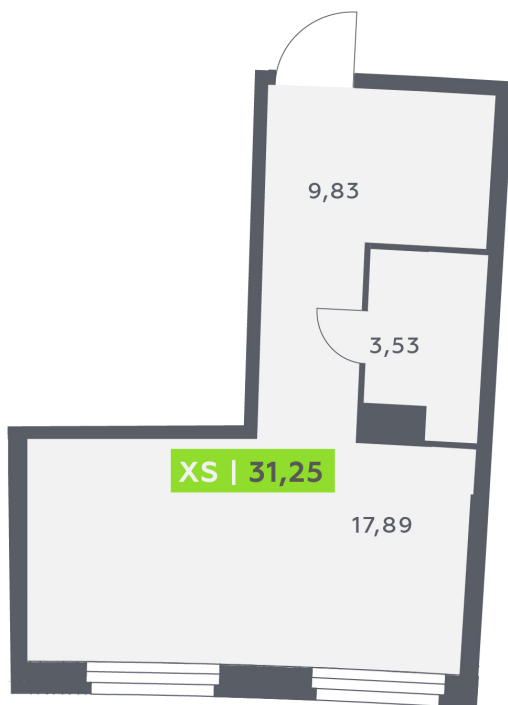

Номер: 165

Студия 31.25 м²

Отсканируйте QR-код и
смотрите на сайте
akvilon-riva.ru

от 6 013 875 руб.

В ипотеку от 13 567 руб.

На улицу

Европланировка

Корпус	1 очередь	Этаж	12
Секция	1	Сдача	4 кв. 2027

24.06.2026 08:39 (Мск)

Не является публичной офертой, цена может быть скорректирована.
Информация взята с сайта «akvilon-riva.ru».

На этаже 12

Студия 31.25 м²

1 корпус / 1.1 секция / 11-20 этаж

24.06.2026 08:39 (Мск)

Не является публичной офертой, цена может быть скорректирована.
Информация взята с сайта «akvilon-riva.ru».

На генплане 1 очередь

Студия 31.25 м²

24.06.2026 08:39 (Мск)

Не является публичной офертой, цена может быть скорректирована.
Информация взята с сайта «akvilon-riva.ru».