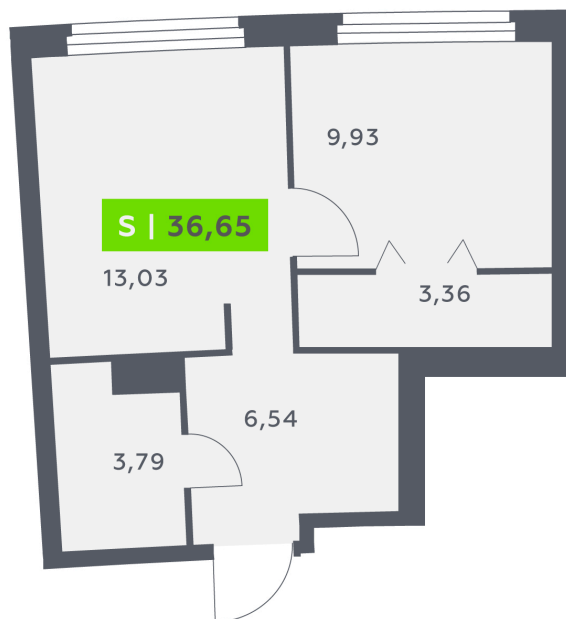

Номер: 420

1 комнатная 36.65 м²

Отсканируйте QR-код и
смотрите на сайте
akvilon-riva.ru

от 7 378 373 руб.

В ипотеку от 16 646 руб.

Во двор

Европланировка

Корпус	1 очередь	Этаж	10
Секция	2	Сдача	4 кв. 2027

25.06.2026 16:25 (Мск)

Не является публичной офертой, цена может быть скорректирована.
Информация взята с сайта «akvilon-riva.ru».

На этаже 10

1 комнатная 36.65 м²

1 корпус / 1.2 секция / 9-13 этаж

25.06.2026 16:25 (Мск)

Не является публичной офертой, цена может быть скорректирована.
Информация взята с сайта «akvilon-riva.ru».

На генплане 1 очередь

1 комнатная 36.65 м²

25.06.2026 16:25 (Мск)

Не является публичной офертой, цена может быть скорректирована.
Информация взята с сайта «akvilon-riva.ru».