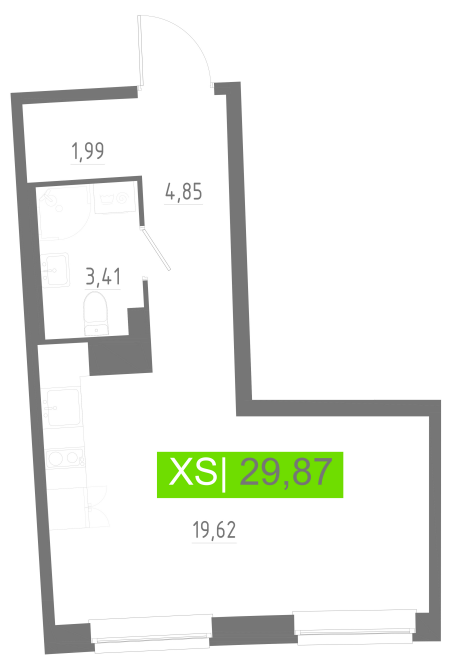

Номер: 423

Студия 29.87 м²

Отсканируйте QR-код
и смотрите на сайте
akvilon-riva.ru

от 6 078 169 руб.

В ипотеку от 13 712 руб.

Корпус	2 очередь	Этаж	10
Секция	2	Сдача	4 кв. 2028

02.06.2026 02:35 (Мск)

Не является публичной офертой, цена может быть скорректирована.
Информация взята с сайта «akvilon-riva.ru».

На этаже 10

Студия 29.87 м²

2 корпус / 2.2 секция / 3-18 этаж

ул. Шувалова

Двор

02.06.2026 02:35 (Мск)

Не является публичной офертой, цена может быть скорректирована.
Информация взята с сайта «akvilon-riva.ru».

На генплане 2 очередь

Студия 29.87 м²

02.06.2026 02:35 (Мск)

Не является публичной офертой, цена может быть скорректирована.
Информация взята с сайта «akvilon-riva.ru».