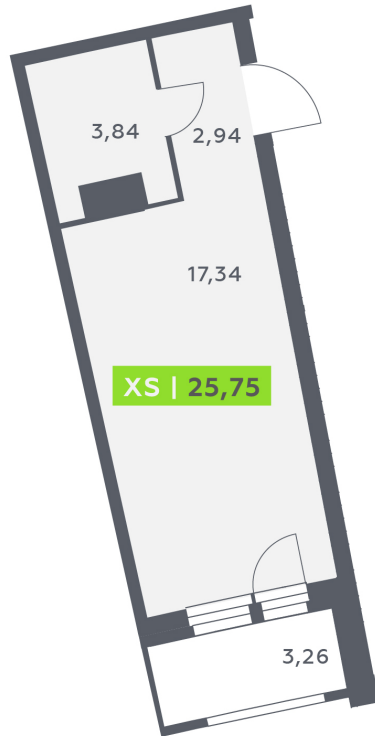

Номер: 259

Студия 25.75 м²

Отсканируйте QR-код и
смотрите на сайте
akvilon-riva.ru

от 5 536 868 руб.

В ипотеку от 12 491 руб.

На улицу

Европланировка

Корпус	1 очередь	Этаж	19
Секция	1	Сдача	4 кв. 2027

24.06.2026 08:39 (Мск)

Не является публичной офертой, цена может быть скорректирована.
Информация взята с сайта «akvilon-riva.ru».

На этаже 19

Студия 25.75 м²

1 корпус / 1.1 секция / 11-20 этаж

24.06.2026 08:39 (Мск)

Не является публичной офертой, цена может быть скорректирована.
Информация взята с сайта «akvilon-riva.ru».

На генплане 1 очередь

Студия 25.75 м²

24.06.2026 08:39 (Мск)

Не является публичной офертой, цена может быть скорректирована.
Информация взята с сайта «akvilon-riva.ru».