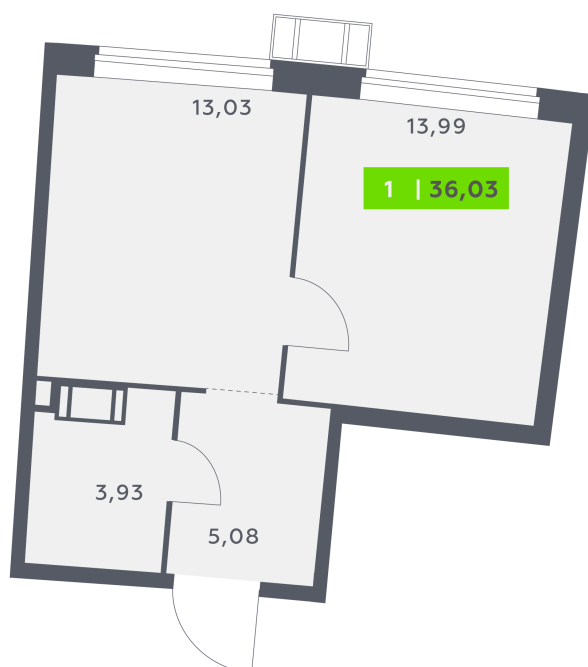

Номер: 399

1 комнатная 36.03 м²

Отсканируйте QR-код и
смотрите на сайте
akvilon-riva.ru

от 6 868 971 руб.

В ипотеку от 15 496 руб.

Корпус	2 очередь	Этаж	9
Секция	2	Сдача	4 кв. 2028

25.06.2026 18:33 (Мск)

Не является публичной офертой, цена может быть скорректирована.
Информация взята с сайта «akvilon-riva.ru».

На этаже 9

1 комнатная 36.03 м²

2 корпус / 2.2 секция / 3-18 этаж

ул. Шувалова

Двор

25.06.2026 18:33 (Мск)

Не является публичной офертой, цена может быть скорректирована.
Информация взята с сайта «akvilon-riva.ru».

На генплане 2 очередь

1 комнатная 36.03 м²

25.06.2026 18:33 (Мск)

Не является публичной офертой, цена может быть скорректирована.
Информация взята с сайта «akvilon-riva.ru».