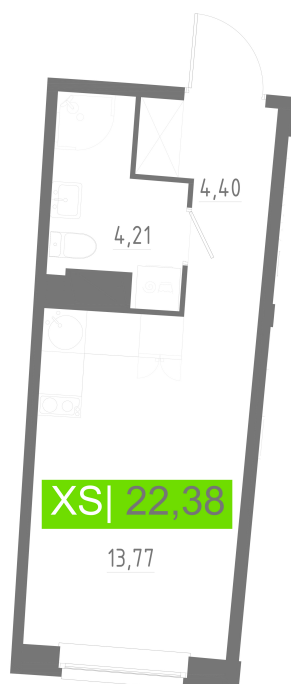

Номер: 745

Студия 22.38 м²

Отсканируйте QR-код
и смотрите на сайте
akvilon-riva.ru

от 4 434 741 руб.

В ипотеку от 10 005 руб.

Корпус	2 очередь	Этаж	14
Секция	3	Сдача	4 кв. 2028

02.06.2026 00:28 (Мск)

Не является публичной офертой, цена может быть скорректирована.
Информация взята с сайта «akvilon-riva.ru».

На этаже 14

Студия 22.38 м²

2 корпус / 2.3 секция / 3-16 этаж

02.06.2026 00:28 (Мск)

Не является публичной офертой, цена может быть скорректирована.
Информация взята с сайта «akvilon-riva.ru».

На генплане 2 очередь

Студия 22.38 м²

02.06.2026 00:28 (Мск)

Не является публичной офертой, цена может быть скорректирована.
Информация взята с сайта «akvilon-riva.ru».