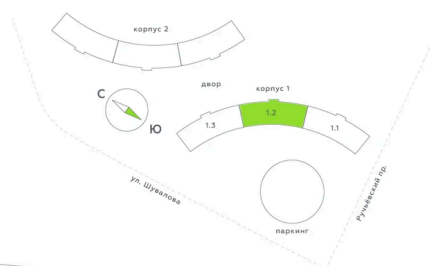

Номер: 522

Студия 29.01 м<sup>2</sup>

Отсканируйте QR-код и  
смотрите на сайте  
akvilon-riva.ru

от 5 619 393 руб.

В ипотеку от 12 677 руб.

На улицу

Европланировка

Корпус	1 очередь	Этаж	16
Секция	2	Сдача	4 кв. 2027

24.06.2026 07:10 (Мск)

Не является публичной офертой, цена может быть скорректирована.  
Информация взята с сайта «akvilon-riva.ru».

На этаже 16

Студия 29.01 м<sup>2</sup>

1 корпус / 1.2 секция / 14-17 этаж