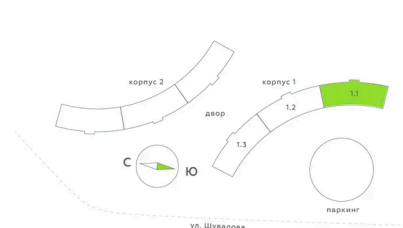

Номер: 225

Студия 31.25 м²

Отсканируйте QR-код и
смотрите на сайте
akvilon-riva.ru

от 6 298 031 руб.

В ипотеку от 14 208 руб.

На улицу

Европланировка

Корпус	1 очередь	Этаж	16
Секция	1	Сдача	4 кв. 2027

25.06.2026 17:40 (Мск)

Не является публичной офертой, цена может быть скорректирована.
Информация взята с сайта «akvilon-riva.ru».

На этаже 16

Студия 31.25 м²

1 корпус / 1.1 секция / 11-20 этаж

25.06.2026 17:40 (Мск)

Не является публичной офертой, цена может быть скорректирована.
Информация взята с сайта «akvilon-riva.ru».

На генплане 1 очередь

Студия 31.25 м²

25.06.2026 17:40 (Мск)

Не является публичной офертой, цена может быть скорректирована.
Информация взята с сайта «akvilon-riva.ru».