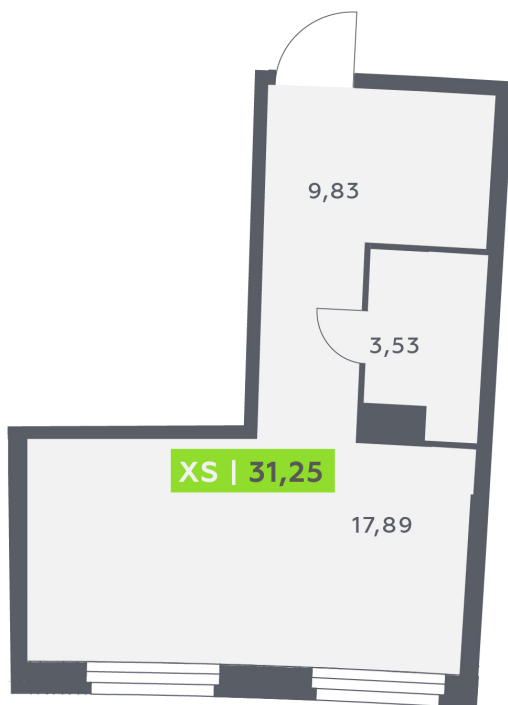

Номер: 225

Студия 31.25 м²

Отсканируйте QR-код и
смотрите на сайте
akvilon-riva.ru

от 6 298 031 руб.

В ипотеку от 14 208 руб.

На улицу

Европланировка

Корпус	1 очередь	Этаж	16
Секция	1	Сдача	4 кв. 2027

25.06.2026 17:40 (Мск)

Не является публичной офертой, цена может быть скорректирована.
Информация взята с сайта «akvilon-riva.ru».

На этаже 16

Студия 31.25 м²

1 корпус / 1.1 секция / 11-20 этаж

25.06.2026 17:40 (Мск)

Не является публичной офертой, цена может быть скорректирована.
Информация взята с сайта «akvilon-riva.ru».

На генплане 1 очередь

Студия 31.25 м²

25.06.2026 17:40 (Мск)

Не является публичной офертой, цена может быть скорректирована.
Информация взята с сайта «akvilon-riva.ru».