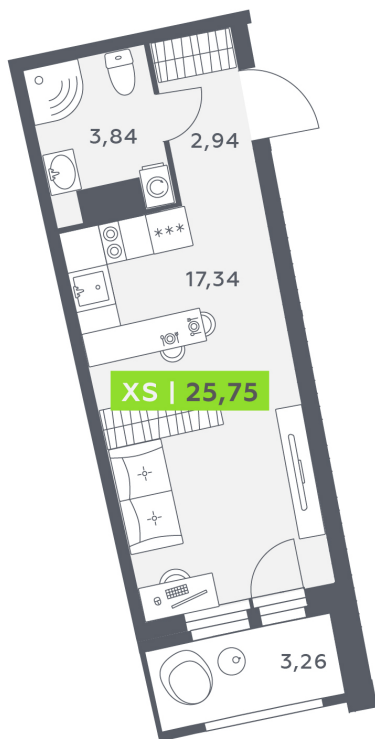

Номер: 229

Студия 25.75 м²

Отсканируйте QR-код и
смотрите на сайте
akvilon-riva.ru

~~от 5 432 066 руб.~~

от 5 106 142 руб.

В ипотеку **от 11 519 руб.**

Скидка

На улицу

Европланировка

Корпус	1 очередь	Этаж	17
Секция	1	Сдача	4 кв. 2027

25.06.2026 22:13 (Мск)

Не является публичной офертой, цена может быть скорректирована.
Информация взята с сайта «akvilon-riva.ru».

На этаже 17

Студия 25.75 м²

1 корпус / 1.1 секция / 11-20 этаж

25.06.2026 22:13 (Мск)

Не является публичной офертой, цена может быть скорректирована.
Информация взята с сайта «akvilon-riva.ru».

На генплане 1 очередь

Студия 25.75 м²