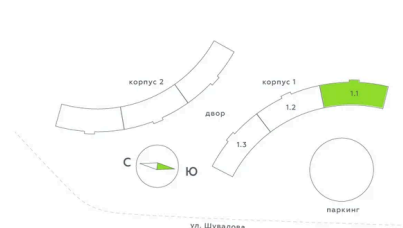

Европланировка

Корпус	1 очередь	Этаж	17
Секция	1	Сдача	4 кв. 2027

25.06.2026 22:13 (Мск)

Не является публичной офертой, цена может быть скорректирована.
Информация взята с сайта «akvilon-riva.ru».

На этаже 17

Студия 25.75 м²

1 корпус / 1.1 секция / 11-20 этаж

25.06.2026 22:13 (Мск)

Не является публичной офертой, цена может быть скорректирована.
Информация взята с сайта «akvilon-riva.ru».

На генплане 1 очередь

Студия 25.75 м²