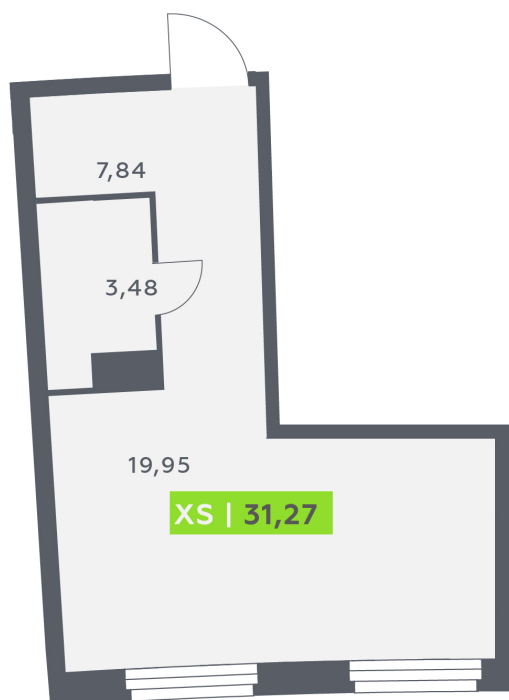

Номер: 271

Студия 31.27 м²

Отсканируйте QR-код и
смотрите на сайте
akvilon-riva.ru

A⁺

от 7 007 092 руб.

В ипотеку от 15 808 руб.

На улицу

Европланировка

Корпус	1 очередь	Этаж	20
Секция	1	Сдача	4 кв. 2027

25.06.2026 16:27 (Мск)

Не является публичной офертой, цена может быть скорректирована.
Информация взята с сайта «akvilon-riva.ru».

На этаже 20

Студия 31.27 м²

1 корпус / 1.1 секция / 11-20 этаж

25.06.2026 16:27 (Мск)

Не является публичной офертой, цена может быть скорректирована.
Информация взята с сайта «akvilon-riva.ru».

На генплане 1 очередь

Студия 31.27 м²

25.06.2026 16:27 (Мск)