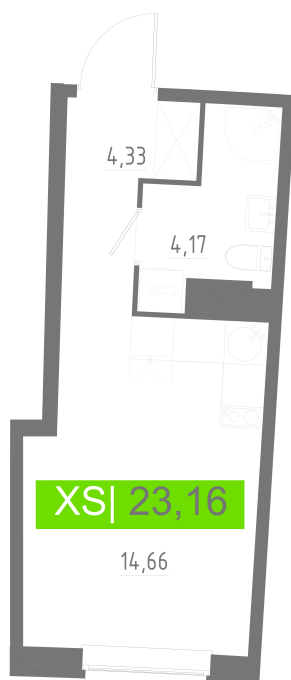

Номер: 776

Студия 23.16 м²

Отсканируйте QR-код
и смотрите на сайте
akvilon-riva.ru

от 4 753 353 руб.

В ипотеку от 10 723 руб.

Корпус	2 очередь	Этаж	16
Секция	3	Сдача	4 кв. 2028

01.06.2026 23:44 (Мск)

Не является публичной офертой, цена может быть скорректирована.
Информация взята с сайта «akvilon-riva.ru».

На этаже 16

Студия 23.16 м²

2 корпус / 2.3 секция / 3-16 этаж

01.06.2026 23:44 (Мск)

Не является публичной офертой, цена может быть скорректирована.
Информация взята с сайта «akvilon-riva.ru».

На генплане 2 очередь

Студия 23.16 м²

01.06.2026 23:44 (Мск)

Не является публичной офертой, цена может быть скорректирована.
Информация взята с сайта «akvilon-riva.ru».