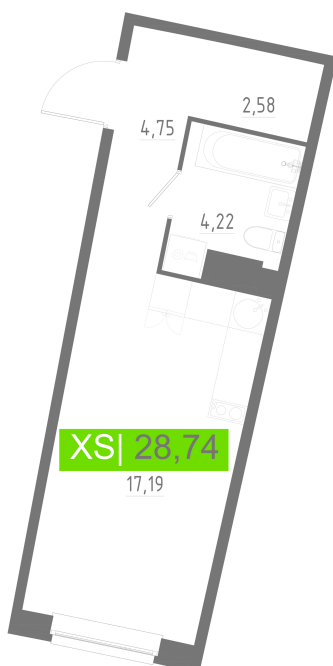

# Студия 28.74 м<sup>2</sup>

Отсканируйте QR-код  
и смотрите на сайте  
akvilon-riva.ru

от 5 409 840 руб.

В ипотеку от 12 205 руб.

Корпус	2 очередь	Этаж	11
Секция	2	Сдача	4 кв. 2028

02.06.2026 01:35 (Мск)

Не является публичной офертой, цена может быть скорректирована.  
Информация взята с сайта «akvilon-riva.ru».

На этаже 11

Студия 28.74 м<sup>2</sup>

2 корпус / 2.2 секция / 3-18 этаж

ул. Шувалова

Двор

02.06.2026 01:35 (Мск)