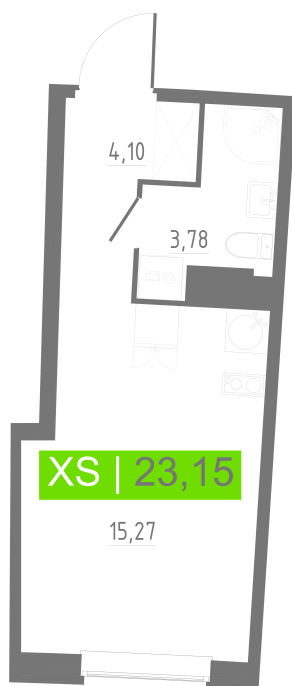

Номер: 233

Студия 23.15 м²

Отсканируйте QR-код
и смотрите на сайте
akvilon-riva.ru

от 4 587 211 руб.

В ипотеку от 10 349 руб.

Корпус	2 очередь	Этаж	17
Секция	1	Сдача	4 кв. 2028

01.06.2026 22:35 (Мск)

Не является публичной офертой, цена может быть скорректирована.
Информация взята с сайта «akvilon-riva.ru».

На этаже 17

Студия 23.15 м²

2 корпус / 2.1 секция / 11-20 этаж

01.06.2026 22:35 (Мск)

Не является публичной офертой, цена может быть скорректирована.
Информация взята с сайта «akvilon-riva.ru».

На генплане 2 очередь

Студия 23.15 м²

01.06.2026 22:35 (Мск)

Не является публичной офертой, цена может быть скорректирована.
Информация взята с сайта «akvilon-riva.ru».