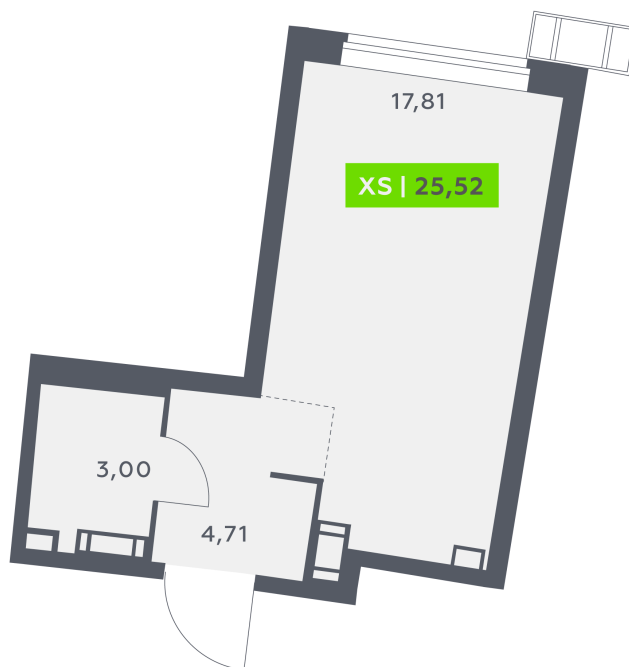

Номер: 432

Студия 25.52 м²

Отсканируйте QR-код и
смотрите на сайте
akvilon-riva.ru

от 5 047 360 руб.

В ипотеку от 11 387 руб.

Европланировка

Корпус	2 очередь	Этаж	11
Секция	2	Сдача	4 кв. 2028

24.06.2026 05:59 (Мск)

Не является публичной офертой, цена может быть скорректирована.
Информация взята с сайта «akvilon-riva.ru».

На этаже 11

Студия 25.52 м²

2 корпус / 2.2 секция / 3-18 этаж

ул. Шувалова

Двор

24.06.2026 05:59 (Мск)

Не является публичной офертой, цена может быть скорректирована.
Информация взята с сайта «akvilon-riva.ru».

На генплане 2 очередь

Студия 25.52 м²

24.06.2026 05:59 (Мск)

Не является публичной офертой, цена может быть скорректирована.
Информация взята с сайта «akvilon-riva.ru».