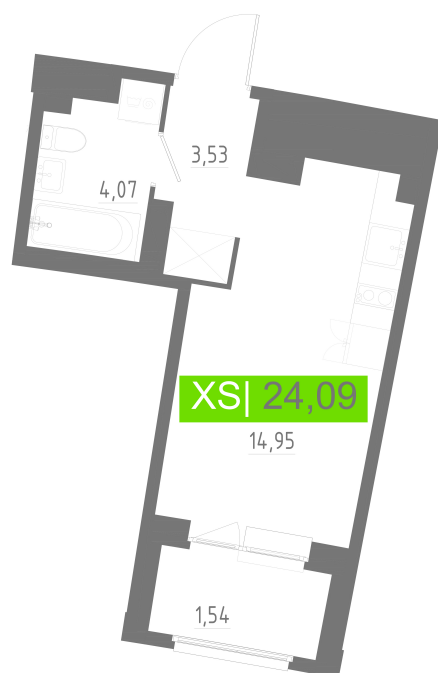

Номер: 713

Студия 24.09 м²

Отсканируйте QR-код
и смотрите на сайте
akvilon-riva.ru

от 4 938 188 руб.

В ипотеку от 11 140 руб.

С лоджией

Корпус	2 очередь	Этаж	12
Секция	3	Сдача	4 кв. 2028

13.06.2026 08:21 (Мск)

Не является публичной офертой, цена может быть скорректирована.
Информация взята с сайта «akvilon-riva.ru».

На этаже 12

Студия 24.09 м²

2 корпус / 2.3 секция / 3-16 этаж

13.06.2026 08:21 (Мск)

Не является публичной офертой, цена может быть скорректирована.
Информация взята с сайта «akvilon-riva.ru».

На генплане 2 очередь

Студия 24.09 м²

13.06.2026 08:21 (Мск)

Не является публичной офертой, цена может быть скорректирована.
Информация взята с сайта «akvilon-riva.ru».