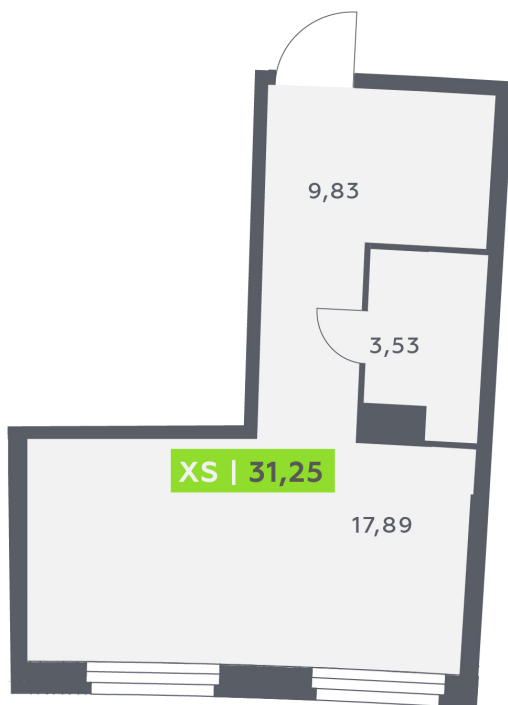

Номер: 180

Студия 31.25 м²

Отсканируйте QR-код и
смотрите на сайте
akvilon-riva.ru

от 6 119 156 руб.

В ипотеку от 13 805 руб.

На улицу

Европланировка

Корпус	1 очередь	Этаж	13
Секция	1	Сдача	4 кв. 2027

25.06.2026 17:38 (Мск)

Не является публичной офертой, цена может быть скорректирована.
Информация взята с сайта «akvilon-riva.ru».

На этаже 13

Студия 31.25 м²

1 корпус / 1.1 секция / 11-20 этаж

25.06.2026 17:38 (Мск)

Не является публичной офертой, цена может быть скорректирована.
Информация взята с сайта «akvilon-riva.ru».

На генплане 1 очередь

Студия 31.25 м²

25.06.2026 17:38 (Мск)

Не является публичной офертой, цена может быть скорректирована.
Информация взята с сайта «akvilon-riva.ru».