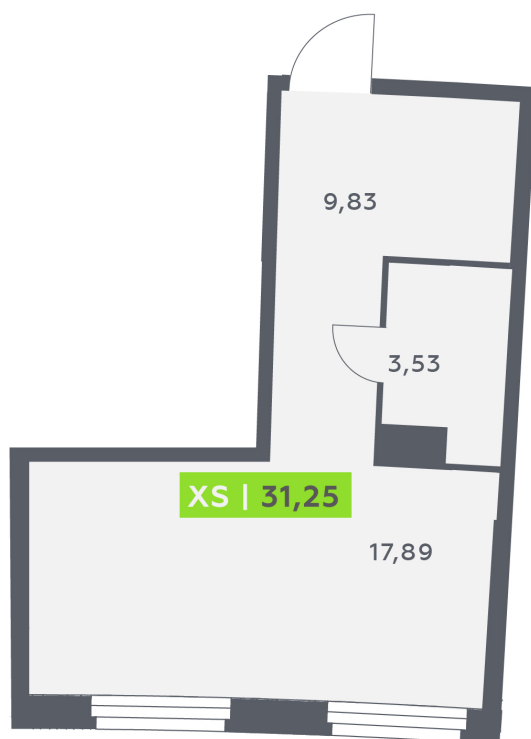

Номер: 135

Студия 31.25 м²

Отсканируйте QR-код и
смотрите на сайте
akvilon-riva.ru

от 5 898 688 руб.

В ипотеку от 13 307 руб.

На улицу

Европланировка

Корпус	1 очередь	Этаж	10
Секция	1	Сдача	4 кв. 2027

24.06.2026 08:41 (Мск)

Не является публичной офертой, цена может быть скорректирована.
Информация взята с сайта «akvilon-riva.ru».

На этаже 10

Студия 31.25 м²

1 корпус / 1.1 секция / 4-10 этаж

24.06.2026 08:41 (Мск)

Не является публичной офертой, цена может быть скорректирована.
Информация взята с сайта «akvilon-riva.ru».

На генплане 1 очередь

Студия 31.25 м²

24.06.2026 08:41 (Мск)

Не является публичной офертой, цена может быть скорректирована.
Информация взята с сайта «akvilon-riva.ru».