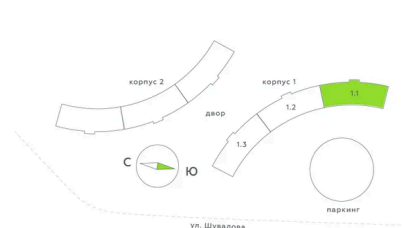

Номер: 135

Студия 31.25 м²

Отсканируйте QR-код и
смотрите на сайте
akvilon-riva.ru

от 5 898 688 руб.

В ипотеку от 13 307 руб.

На улицу

Европланировка

Корпус	1 очередь	Этаж	10
Секция	1	Сдача	4 кв. 2027

24.06.2026 08:41 (Мск)

Не является публичной офертой, цена может быть скорректирована.
Информация взята с сайта «akvilon-riva.ru».

На этаже 10

Студия 31.25 м²

1 корпус / 1.1 секция / 4-10 этаж

24.06.2026 08:41 (Мск)