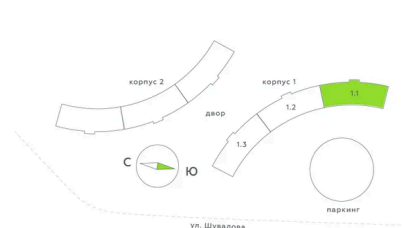

Номер: 135

Студия 31.25 м²

Отсканируйте QR-код и
смотрите на сайте
akvilon-riva.ru

от 5 898 688 руб.

В ипотеку от 13 307 руб.

На улицу

Европланировка

Корпус	1 очередь	Этаж	10
Секция	1	Сдача	4 кв. 2027

25.06.2026 09:43 (Мск)

Не является публичной офертой, цена может быть скорректирована.
Информация взята с сайта «akvilon-riva.ru».

На этаже 10

Студия 31.25 м²

1 корпус / 1.1 секция / 4-10 этаж

25.06.2026 09:43 (Мск)