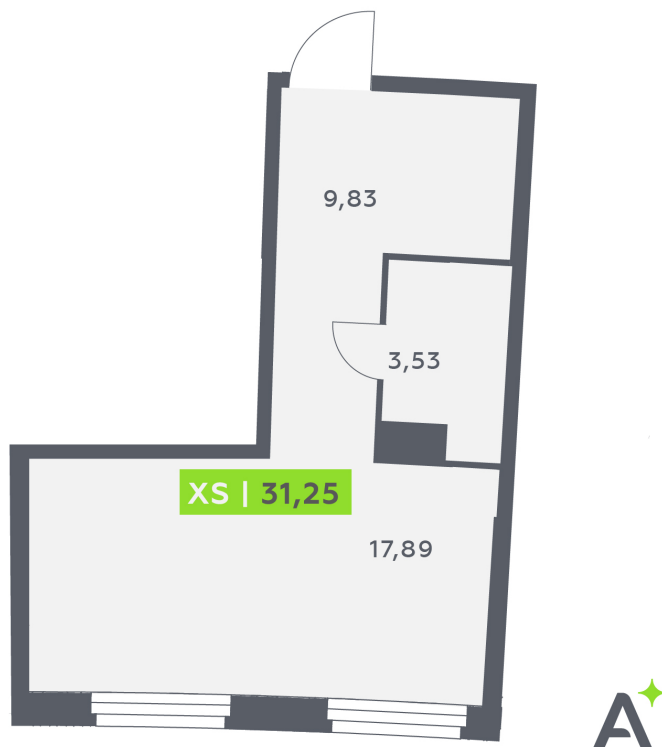

Номер: 135

Студия 31.25 м²

Отсканируйте QR-код и
смотрите на сайте
akvilon-riva.ru

от 5 898 688 руб.

В ипотеку от 13 307 руб.

На улицу

Европланировка

Корпус	1 очередь	Этаж	10
Секция	1	Сдача	4 кв. 2027

25.06.2026 09:43 (Мск)

Не является публичной офертой, цена может быть скорректирована.
Информация взята с сайта «akvilon-riva.ru».

На этаже 10

Студия 31.25 м²

1 корпус / 1.1 секция / 4-10 этаж

25.06.2026 09:43 (Мск)

Не является публичной офертой, цена может быть скорректирована.
Информация взята с сайта «akvilon-riva.ru».

На генплане 1 очередь

Студия 31.25 м²

25.06.2026 09:43 (Мск)

Не является публичной офертой, цена может быть скорректирована.
Информация взята с сайта «akvilon-riva.ru».