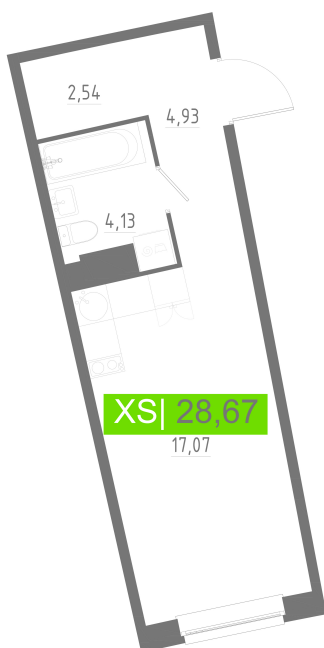

Номер: 458

Студия 28.67 м²

Отсканируйте QR-код
и смотрите на сайте
akvilon-riva.ru

от 5 410 543 руб.

В ипотеку от 12 206 руб.

Корпус	2 очередь	Этаж	12
Секция	2	Сдача	4 кв. 2028

02.06.2026 00:28 (Мск)

Не является публичной офертой, цена может быть скорректирована.
Информация взята с сайта «akvilon-riva.ru».

На этаже 12

Студия 28.67 м²

2 корпус / 2.2 секция / 3-18 этаж

ул. Шувалова

Двор

02.06.2026 00:28 (Мск)

Не является публичной офертой, цена может быть скорректирована.
Информация взята с сайта «akvilon-riva.ru».

На генплане 2 очередь

Студия 28.67 м²

02.06.2026 00:28 (Мск)

Не является публичной офертой, цена может быть скорректирована.
Информация взята с сайта «akvilon-riva.ru».