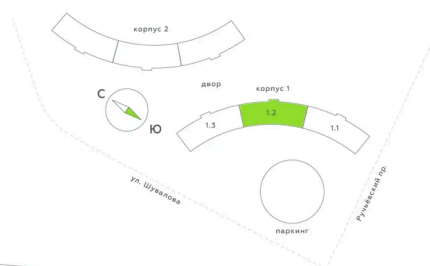

Номер: 524

Студия 22.3 м²

Отсканируйте QR-код и
смотрите на сайте
akvilon-riva.ru

от 4 766 291 руб.

В ипотеку от 10 753 руб.

На улицу

Европланировка

Корпус	1 очередь	Этаж	16
Секция	2	Сдача	4 кв. 2027

25.06.2026 22:05 (Мск)

Не является публичной офертой, цена может быть скорректирована.
Информация взята с сайта «akvilon-riva.ru».

На этаже 16

Студия 22.3 м²

1 корпус / 1.2 секция / 14-17 этаж

25.06.2026 22:05 (Мск)

Не является публичной офертой, цена может быть скорректирована.
Информация взята с сайта «akvilon-riva.ru».

На генплане 1 очередь

Студия 22.3 м²

25.06.2026 22:05 (Мск)

Не является публичной офертой, цена может быть скорректирована.
Информация взята с сайта «akvilon-riva.ru».