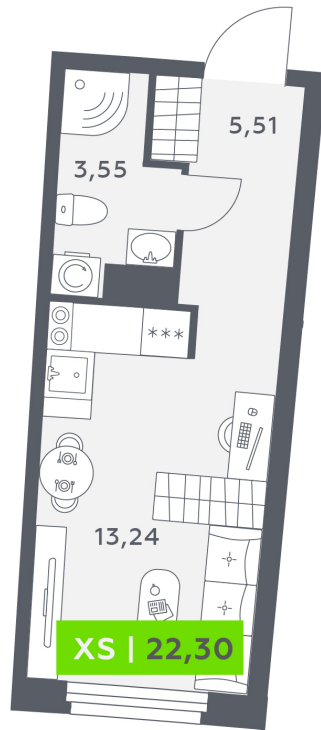

Номер: 524

Студия 22.3 м²

Отсканируйте QR-код и
смотрите на сайте
akvilon-riva.ru

от 4 766 291 руб.

В ипотеку от 10 753 руб.

На улицу

Европланировка

Корпус	1 очередь	Этаж	16
Секция	2	Сдача	4 кв. 2027

25.06.2026 22:05 (Мск)

Не является публичной офертой, цена может быть скорректирована.
Информация взята с сайта «akvilon-riva.ru».

На этаже 16

Студия 22.3 м²

1 корпус / 1.2 секция / 14-17 этаж

25.06.2026 22:05 (Мск)

Не является публичной офертой, цена может быть скорректирована.
Информация взята с сайта «akvilon-riva.ru».

На генплане 1 очередь

Студия 22.3 м²

25.06.2026 22:05 (Мск)

Не является публичной офертой, цена может быть скорректирована.
Информация взята с сайта «akvilon-riva.ru».