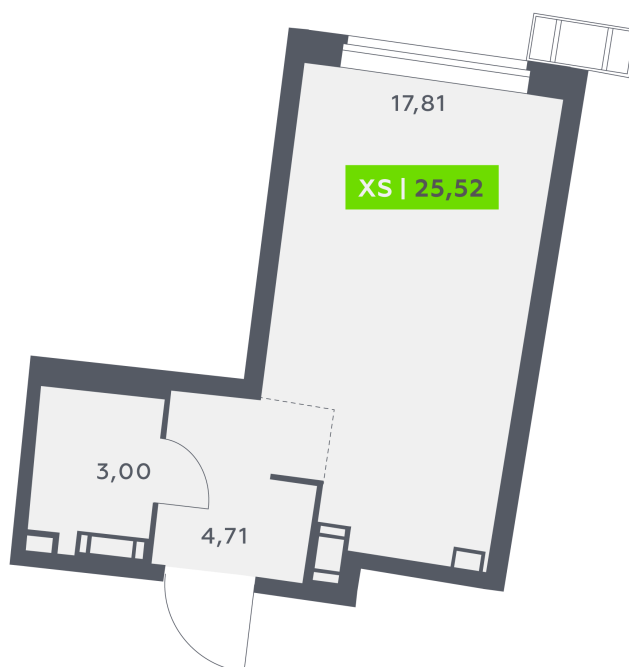

# Студия 25.52 м<sup>2</sup>

Отсканируйте QR-код и  
смотрите на сайте  
[akvilon-riva.ru](http://akvilon-riva.ru)

от 5 077 705 руб.

В ипотеку от 11 455 руб.

Европланировка

Корпус	2 очередь	Этаж	14
Секция	2	Сдача	4 кв. 2028

24.06.2026 06:31 (Мск)

Не является публичной офертой, цена может быть скорректирована.  
Информация взята с сайта «[akvilon-riva.ru](http://akvilon-riva.ru)».

На этаже 14

Студия 25.52 м<sup>2</sup>

2 корпус / 2.2 секция / 3-18 этаж