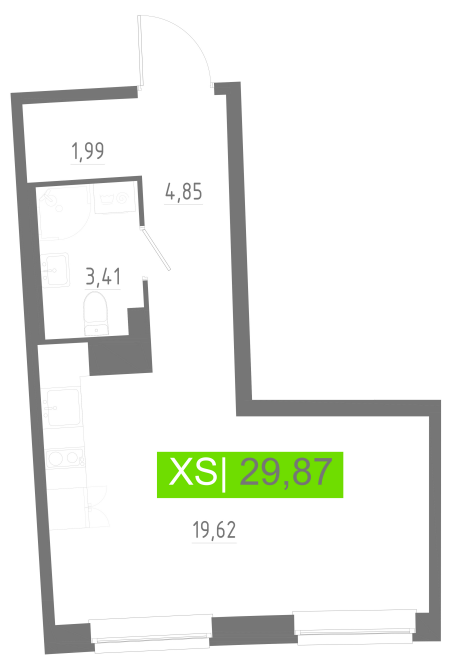

Номер: 519

Студия 29.87 м²

Отсканируйте QR-код
и смотрите на сайте
akvilon-riva.ru

от 6 151 473 руб.

В ипотеку от 13 878 руб.

| | | | |
|--------|-----------|-------|------------|
| Корпус | 2 очередь | Этаж | 16 |
| Секция | 2 | Сдача | 4 кв. 2028 |

02.06.2026 01:40 (Мск)

Не является публичной офертой, цена может быть скорректирована.
Информация взята с сайта «akvilon-riva.ru».

На этаже 16

Студия 29.87 м²

2 корпус / 2.2 секция / 3-18 этаж

ул. Шувалова

Двор

02.06.2026 01:40 (Мск)

Не является публичной офертой, цена может быть скорректирована.
Информация взята с сайта «akvilon-riva.ru».

На генплане 2 очередь

Студия 29.87 м²

02.06.2026 01:40 (Мск)

Не является публичной офертой, цена может быть скорректирована.
Информация взята с сайта «akvilon-riva.ru».