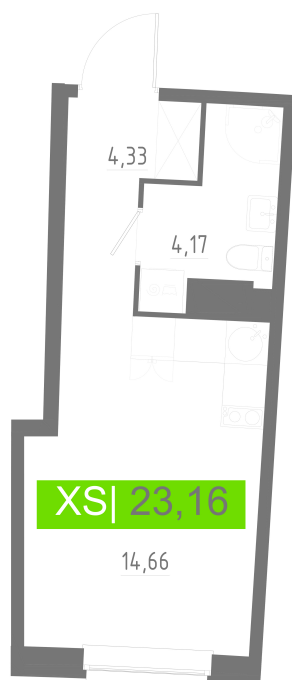

Номер: 716

Студия 23.16 м²

Отсканируйте QR-код
и смотрите на сайте
akvilon-riva.ru

от 4 543 218 руб.

В ипотеку от 10 249 руб.

| | | | |
|--------|-----------|-------|------------|
| Корпус | 2 очередь | Этаж | 12 |
| Секция | 3 | Сдача | 4 кв. 2028 |

01.06.2026 22:34 (Мск)

Не является публичной офертой, цена может быть скорректирована.
Информация взята с сайта «akvilon-riva.ru».

На этаже 12

Студия 23.16 м²

2 корпус / 2.3 секция / 3-16 этаж

01.06.2026 22:34 (Мск)

Не является публичной офертой, цена может быть скорректирована.
Информация взята с сайта «akvilon-riva.ru».

На генплане 2 очередь

Студия 23.16 м²

01.06.2026 22:34 (Мск)

Не является публичной офертой, цена может быть скорректирована.
Информация взята с сайта «akvilon-riva.ru».