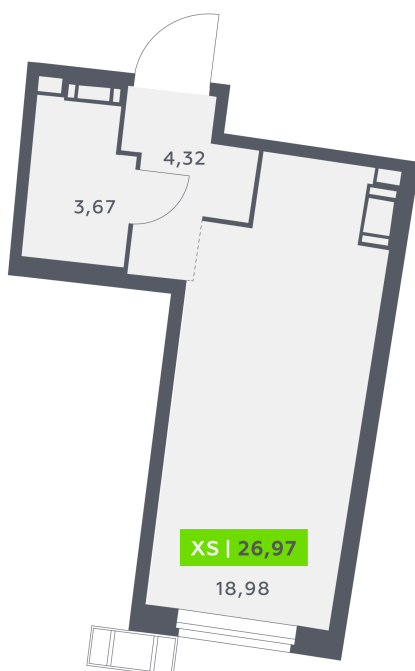

Номер: 276

Студия 26.97 м²

Отсканируйте QR-код и
смотрите на сайте
akvilon-riva.ru

от 5 413 067 руб.

В ипотеку от 12 212 руб.

Европланировка

Корпус	2 очередь	Этаж	20
Секция	1	Сдача	4 кв. 2028

25.06.2026 08:19 (Мск)

Не является публичной офертой, цена может быть скорректирована.
Информация взята с сайта «akvilon-riva.ru».

На этаже 20

Студия 26.97 м²

2 корпус / 2.1 секция / 11-20 этаж

25.06.2026 08:19 (Мск)

Не является публичной офертой, цена может быть скорректирована.
Информация взята с сайта «akvilon-riva.ru».

На генплане 2 очередь

Студия 26.97 м²

25.06.2026 08:19 (Мск)

Не является публичной офертой, цена может быть скорректирована.
Информация взята с сайта «akvilon-riva.ru».