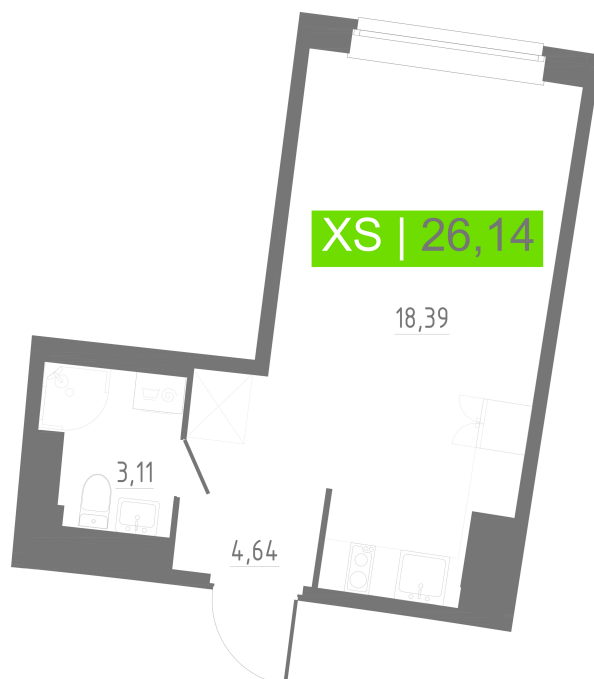

Номер: 258

Студия 26.14 м²

Отсканируйте QR-код
и смотрите на сайте
akvilon-riva.ru

от 5 625 628 руб.

В ипотеку от 12 691 руб.

Корпус	2 очередь	Этаж	19
Секция	1	Сдача	4 кв. 2028

02.06.2026 02:39 (Мск)

Не является публичной офертой, цена может быть скорректирована.
Информация взята с сайта «akvilon-riva.ru».

На этаже 19

Студия 26.14 м²

2 корпус / 2.1 секция / 11-20 этаж

02.06.2026 02:39 (Мск)

Не является публичной офертой, цена может быть скорректирована.
Информация взята с сайта «akvilon-riva.ru».

На генплане 2 очередь

Студия 26.14 м²

02.06.2026 02:39 (Мск)

Не является публичной офертой, цена может быть скорректирована.
Информация взята с сайта «akvilon-riva.ru».